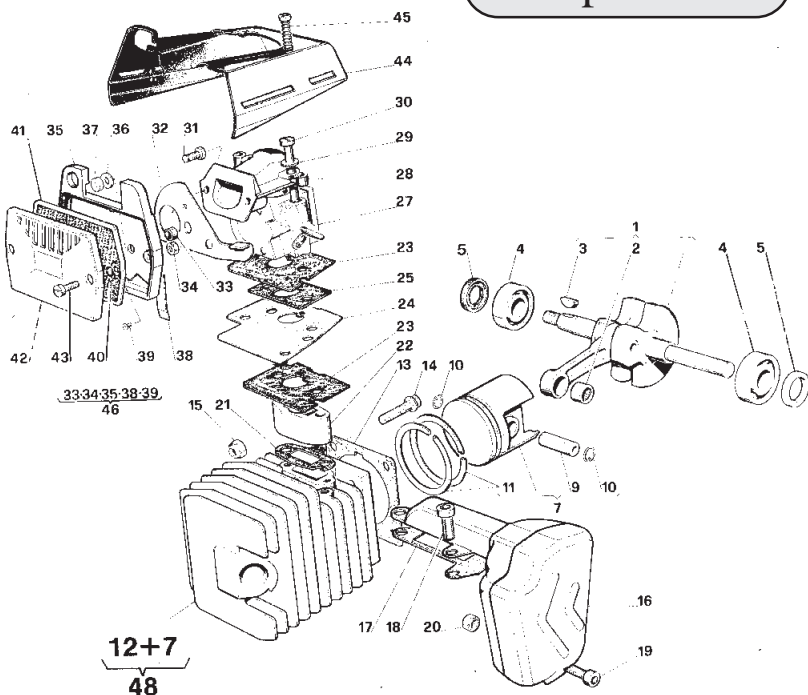

Alpina 41

PARTS FOR CHAINSAWS PRODUCED TILL AUCUST 1989

- 12 4540031 1 Cylinder
- 16 4120211 1 Muffler
- 17 3723061 1 Gasket
- 35 8540031 1 Cylinder piston ass.y
- 27 8153060 1 Tillotson X 41 carburetor Kit