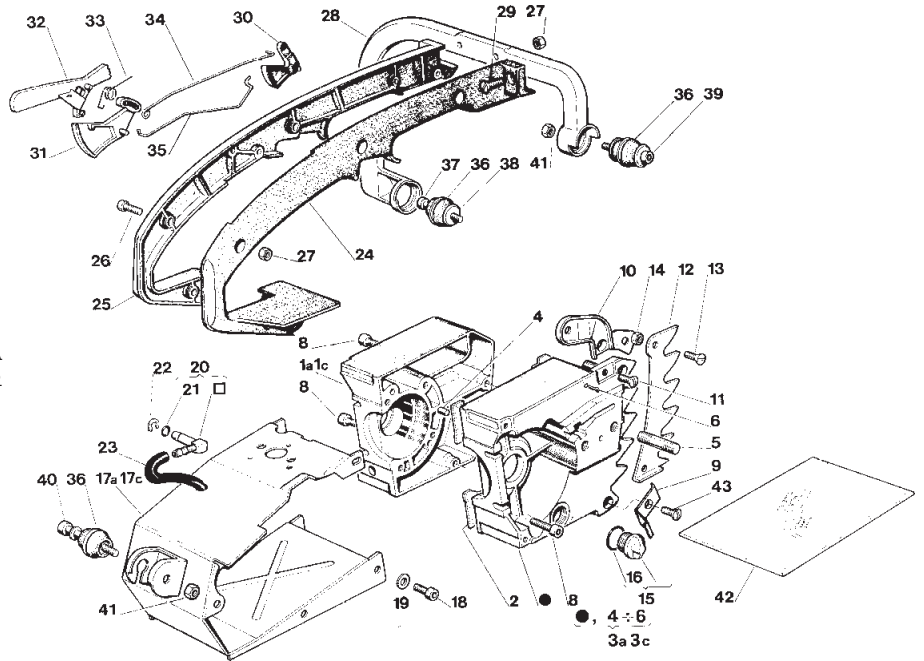

Alpina 41

- 1a 4520640 1 Crankcase L. ALPINA
- 1c 4520645 1 Crankcase L. CASTOR
- 2 3723071 1 Gasket
- 3a 8520650 1 Crankcase R. ALPINA
- 3c 8520655 1 Crankcase R. CASTOR
- 4 3180060 2 Pin
- 5 2610110 2 M8x49 Stud
- 6 3311020 1 2x16 Cotter pin
- 8 2135030 6 TX M5x20 Screw
- 9 3749010 1 Chain guard
- 10 3610940 1 Flange
- 11 2162140 1 TSPI M5x18 Screw
- 12 3611080 1 Spike
- 13 2162140 1 TSPI M5x18 Screw
- 14 2432040 2 M5 Self-locking nut
- 15 4150760 1 Oil tank cap ass.
- 16 3721020 1 Oil tank cap seal
- 17a 4151341 1 Cylinder cotler ALPINA
- 17c 4151346 1 Cylinder cotler CASTOR
- 18 2135010 3 TX M5x14 Screw
- 19 2312090 3 Ø5 Washcr
- 20 8748390 1 Fuel fitting ass.y
- 21 3721010 1 Seal
- 22 3351010 1 Snap ring
- 23 3782100 1 Fuel line
- 24 4560630 1 R semi handle
- 25 4560640 1 L semi-handle
- 26 2135040 4 TX M5x18 Screw
- 27 2412030 6 M5 Nut
- 28 4560520 1 Handle
- 29 2142100 2 TSGS M5x25 Screw
- 30 3743170 1 Throttle lever
- 31 4152290 1 Throttle lever
- 32 3743150 1 Salety lever
- 33 3653500 1 Spring
- 34 3655110 1 Throttle rod
- 35 3655160 1 Throttle rod
- 36 3744070 3 Shock absorber
- 37 4120570 1 Screw and washer
- 38 3610020 1 Cup
- 39 4120840 1 M6x40 Screw and washer
- 40 4120850 1 M6x40 Screw and washer
- 41 2432030 1 M6 Nut
- 42 8723071 1 Gasket-set
- 43 2135040 1 TX M5x18 Screw

PARTS OF PREVIOUS MODELS

- 1a 4520011 1 Crankcase L. ALPINA
- 1c 4520016 1 Crankcase L. CASTOR
- 3a 8520021 1 Crankcase R. ALPINA
- 3c 8520026 1 Crankcase R. CASTOR

- 1 8150612 1 Crankshaft ass.y
- 2 3116020 1 Needle bearing
- 3 3151010 1 Flywheel key
- 4 3112030 2 Ball bearing
- 5 3121070 2 Seal ring
- 7 8540020 1 Piston ass.y
- 9 3158010 1 Ø10x29 Piston pin
- 10 3356020 2 Circlip
- 11 8123010 1 Ø 40 Piston ring
- 12 4540520 1 Cylinder
- 13 3723020 1 Gasket
- 14 2652340 4 M5 Screw
- 15 2670280 4 M5 Nut
- 16 4121640 1 Muffler
- 17 3723g20 1 Gasket
- 18 2135010 3 TX M5x14 Screw
- 19 2135180 1 TX M5x12 Screw
- 20 2432040 1 M5 Self locking nut
- 21 3723050 1 Gasket
- 22 3748060 1 Intake manifold
- 23 3723740 2 Gasket
- 24 3723750 1 Gasket
- 25 3785020 1 Heat blok
- 27 4153060 1 Carburetor Tillotson
- 28 3748890 1 Carburetor manifold
- 29 2312280 2 5,3x9,5x1 Washer
- 30 2122460 2 TCCI M5x75 inox Screw
- 31 2112190 2 TE M5x22 Screw
- 32 3611540 1 Choke Irver
- 33 2382140 2 Bushing
- 34 2412040 2 M4 Nut
- 35 4560660 1 Air filter base
- 36 2321150 2 Ø5,5 Washer
- 37 2432040 2 M5 Nut
- 38 3611550 1 Ground plate
- 39 2915060 1 Ø2x4 Rivet
- 40 37~1160 2 Seal ring
- 41 3781240 1 Airfilter
- 42 4560670 1 Filter cover
- 43 2122030 2 TCCI M4x12 Screw
- 44 4560920 1 Carburetor cover
- 45 2123020 2 TC3,9x13 Screw
- 46 4152040 1 Air filter base ass.y
- 48 8540520 1 Cylinder piston ass.y